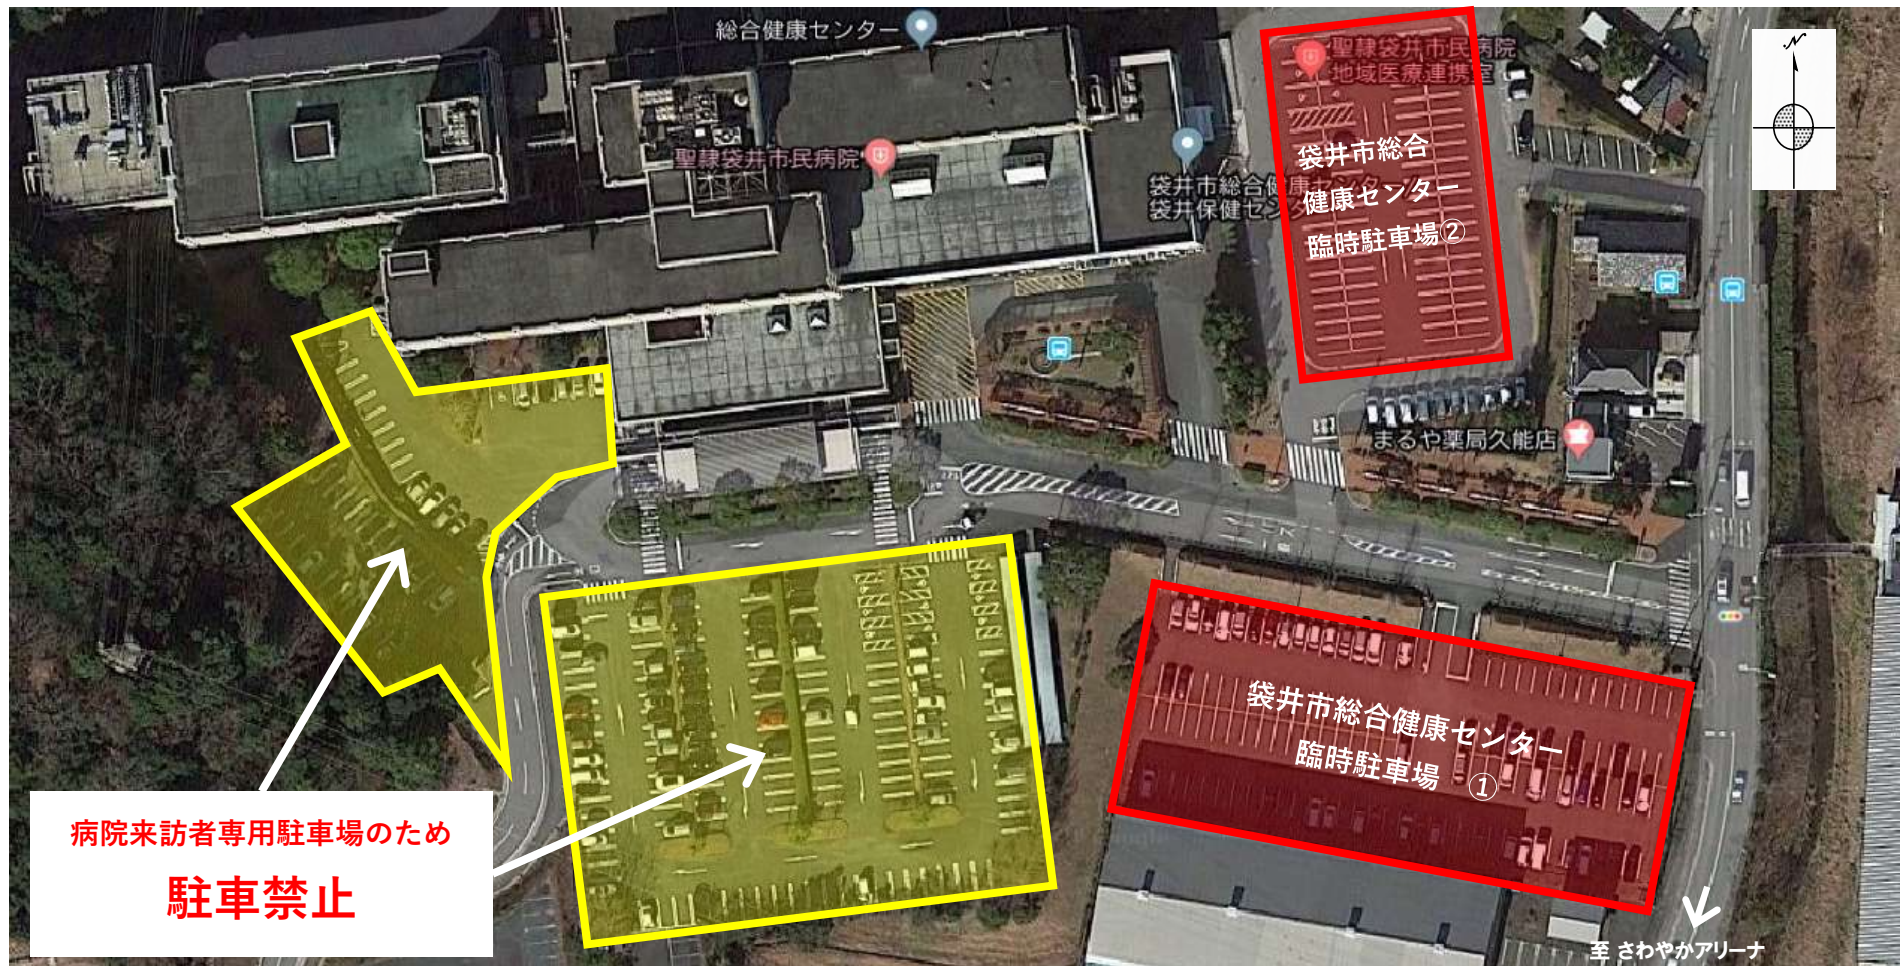

# 臨時駐車場案内図

袋井市総合健康センター  
臨時駐車場①

袋井市総合健康センター  
臨時駐車場②

-  袋井市総合健康センターからの経路
-  袋井市総合健康センター臨時駐車場①、②
-  さわやかアリーナ (袋井市総合体育館)

さわやかアリーナ  
(袋井市総合体育館)

# 袋井市総合健康センター臨時駐車場 拡大図

※黄色い枠部分は、聖隷袋井市民病院専用駐車場のため、駐車をしないようお願いします。