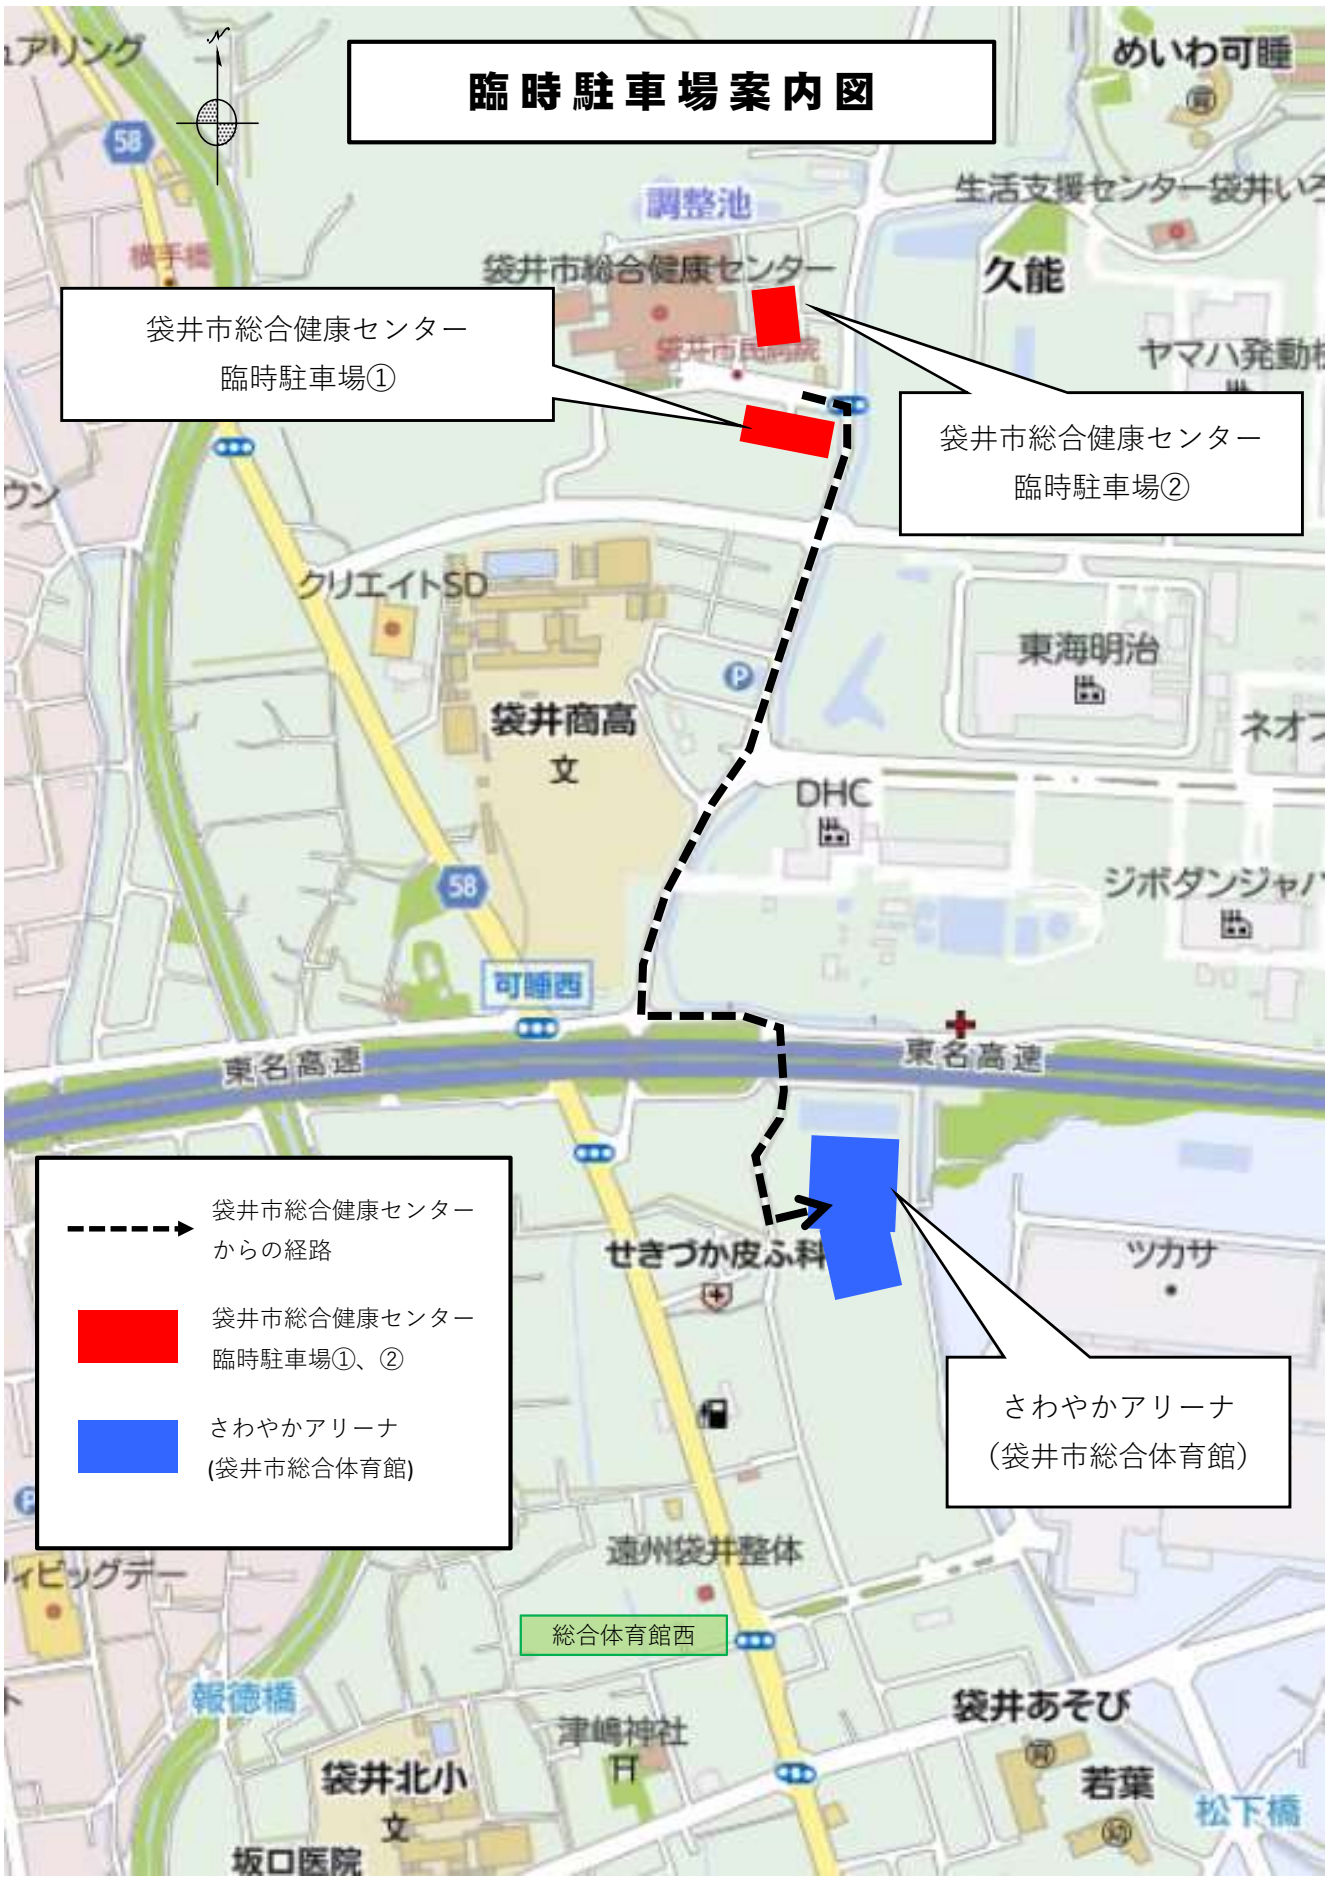

# 臨時駐車場案内図

袋井市総合健康センター  
臨時駐車場①

袋井市総合健康センター  
臨時駐車場②

-  袋井市総合健康センターからの経路
-  袋井市総合健康センター臨時駐車場①、②
-  さわやかアリーナ (袋井市総合体育館)

さわやかアリーナ  
(袋井市総合体育館)

# 袋井市総合健康センター臨時駐車場 拡大図

※黄色い枠部分は、聖隷袋井市民病院専用駐車場のため、駐車をしないようお願いします。